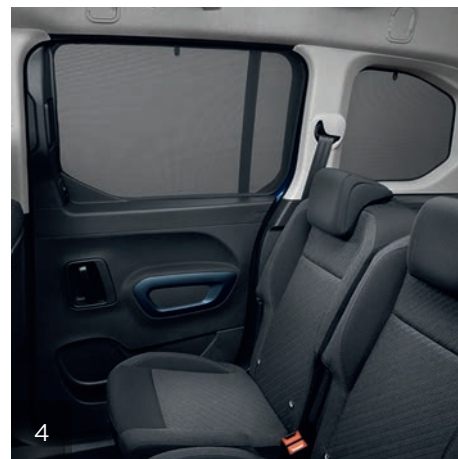

SLUNEČNÍ CLONY

Sluneční clony dokonale ladí se stylem interiéru vašeho nového vozu PEUGEOT Rifter. Clony se jednoduše instalují, zvyšují pohodlí cestujících a efektivně filtrují sluneční paprsky. V interiéru vytvářejí stín, což přispívá ke snížení teploty uvnitř vozu.