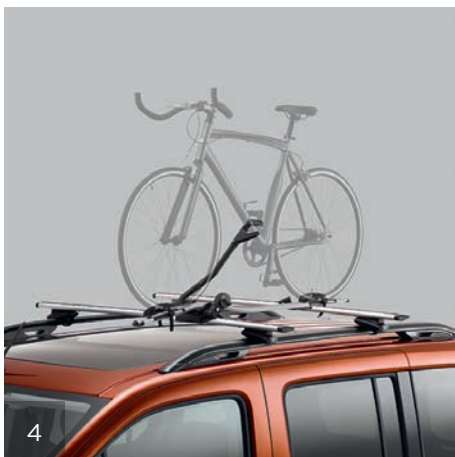

2

3

4

STŘEŠNÍ TYČE

Snadno instalovatelné příčníky zajistí spolehlivé upevnění střešních boxů, držáků kol a lyží či dalšího vybavení. Střešní tyče jsou přizpůsobené rozměru a stylu vašeho nového vozu PEUGEOT Rifter a zaručují maximální bezpečnost s ohledem na možné poškození karoserie.