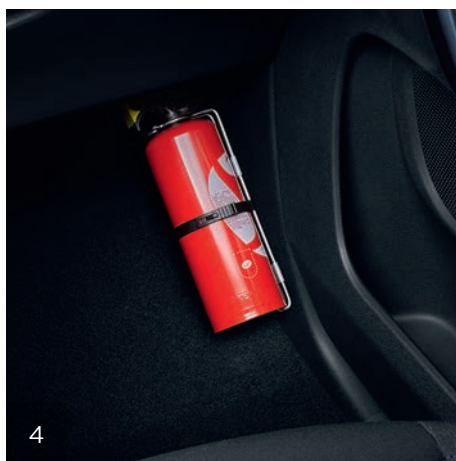

3

4

5

BEZPEČNOST

Cestujte s jistotou díky příslušenství určenému přímo pro váš nový PEUGEOT Rifter. Kompletní nabídka doplňků kombinuje bezpečnost s pohodlím a během jízdy spolehlivě ochrání vás i vaši rodinu.

1. Dětské autosedačky

Více informací na str. 26–27*

2. Mřížka do zavazadlového prostoru

Podle volby vozu*

3. Bezpečnostní sada

Kód: 16 239 084 80

4. Hasicí přístroj s držákem

Kód: 16 373 003 80 / Kód: 16 285 608 80

5. Bezpečnostní páka na volant

Kód: 16 179 827 80