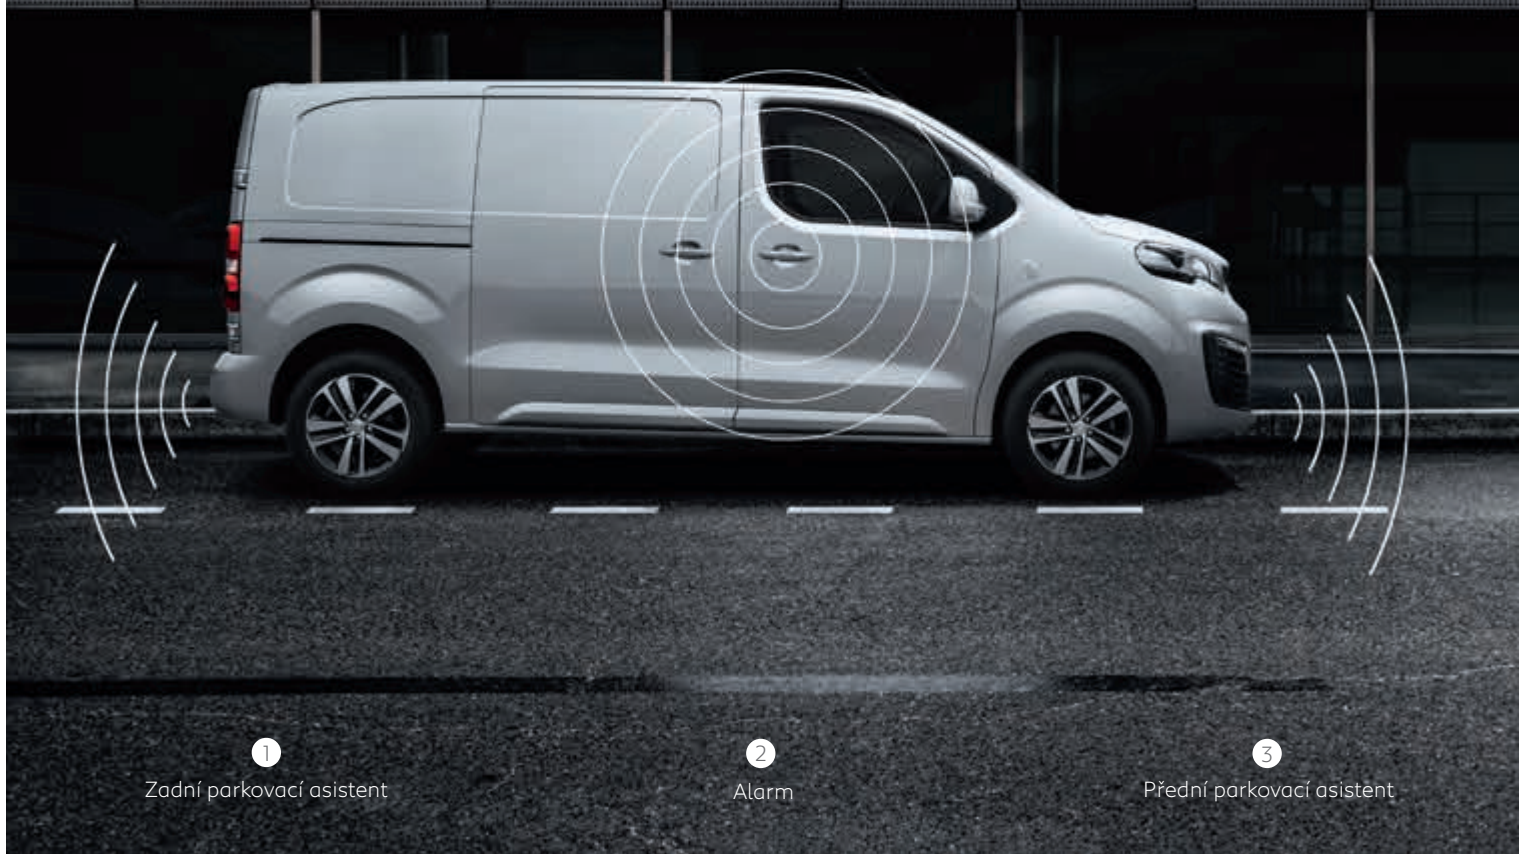

S POCITEM BEZPEČÍ

Cestujte s pocitem bezpečí díky široké nabídce příslušenství jakým jsou například mlhové světlomety, bezpečnostní šrouby či přídavné zámky bočních a zadních dveří. Nyní se můžete plně věnovat tomu podstatnému.