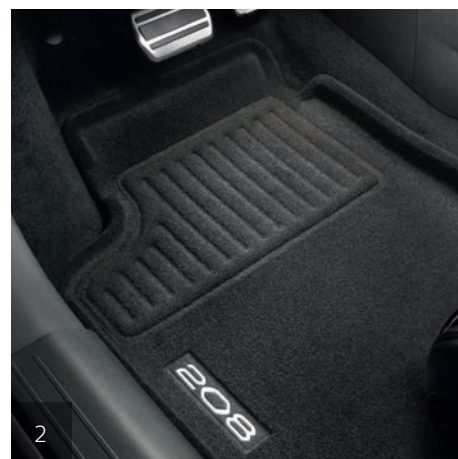

BUĎ STYLOVÝ

Dopřejte si pohodlí bez ohledu na to, kam míříte. Cestování se pro vás stane potěšením. Protože komfort je na prvním místě, představujeme vám širokou škálu příslušenství, které bez pochyb splní veškerá vaše očekávání.

1. **Koberečky s krátce střiženým vlasem**
2. **Textilní tvarované koberečky**
3. **Gumové koberečky**
4. **Potahy sedadel**
5. **Deflektory**
6. **Sluneční clony**